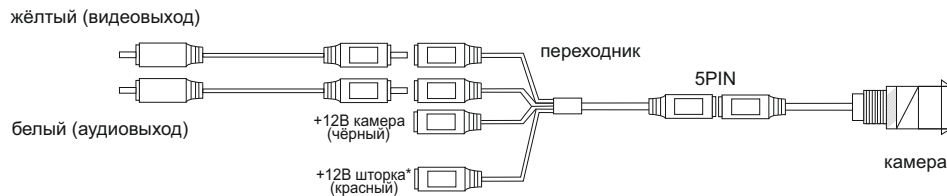

Инструкция по установке

Камера заднего вида AVS656CPR

Схема подключения

* - постоянные +12В

Технические характеристики

Сенсор:	1/3 Sharp CCD
Разрешение матрицы:	512 x 582
Разрешение:	420 линий
Мин. Освещённость:	0 Lux
Режим изображения:	Зеркальное / Прямое
ИК подсветка:	Есть
Видимое расстояние в ночное время:	10 м (ИК подсветка)
Класс защиты:	IP69K
Угол обзора:	150°
Питание:	12 В
Раб. Температура:	-20°C~+70°C
Дополнительно:	Подогрев, автоматическая шторка

Комплектация

камера

переходник