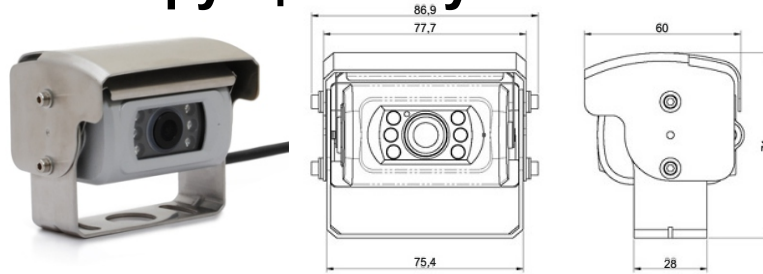

Инструкция по установке

Камера заднего вида AVS656CPR

Схема подключения

* - постоянные +12В

Технические характеристики

Сенсор:	1/3 Sharp CCD
Разрешение матрицы:	512 x 582
Разрешение:	420 линий
Мин. Освещённость:	0 Lux
Режим изображения:	Зеркальное / Прямое
ИК подсветка:	Есть
Видимое расстояние в ночное время:	10 м (ИК подсветка)
Класс защиты:	IP69K
Угол обзора:	150°
Питание:	12 В
Раб. Температура:	-20°C~+70°C
Дополнительно:	Подогрев, автоматическая шторка

Комплектация

камера

переходник